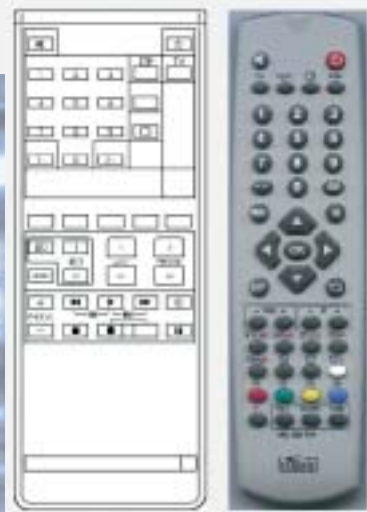

4 possibili modalità di ricerca:

- codice Classic
- codice originale del telecomando
- marca e modello del televisore
- disegno originale del telecomando

Licenza di accesso tramite i distributori Classic.

I clienti autorizzati hanno accesso alla programmazione del IRC-OD

...funziona così:

- Avviare la ricerca Classic
- Collegamento tramite distributore con User-ID e Password
- Scegliere il telecomando IRC81xxx-OD
- Premere il bottone „download“
- IRC-OD Inizio programmazione
- Collegare il telecomando da programmare (IRC-OD TV 1)
- Seguire le istruzioni del programma
- Terminata la programmazione scaricare stampare le istruzioni d'uso.

Con questo metodo il vostro PC non è appesantito da dati inutili tuttavia è necessario un collegamento ad internet per avere sempre i dati online aggiornati per la programmazione.

Sul vostro PC si deve installare un programma IRC-OD che occupa solo MB 1.6 che contiene i driver per l'USB e IRC-OD.